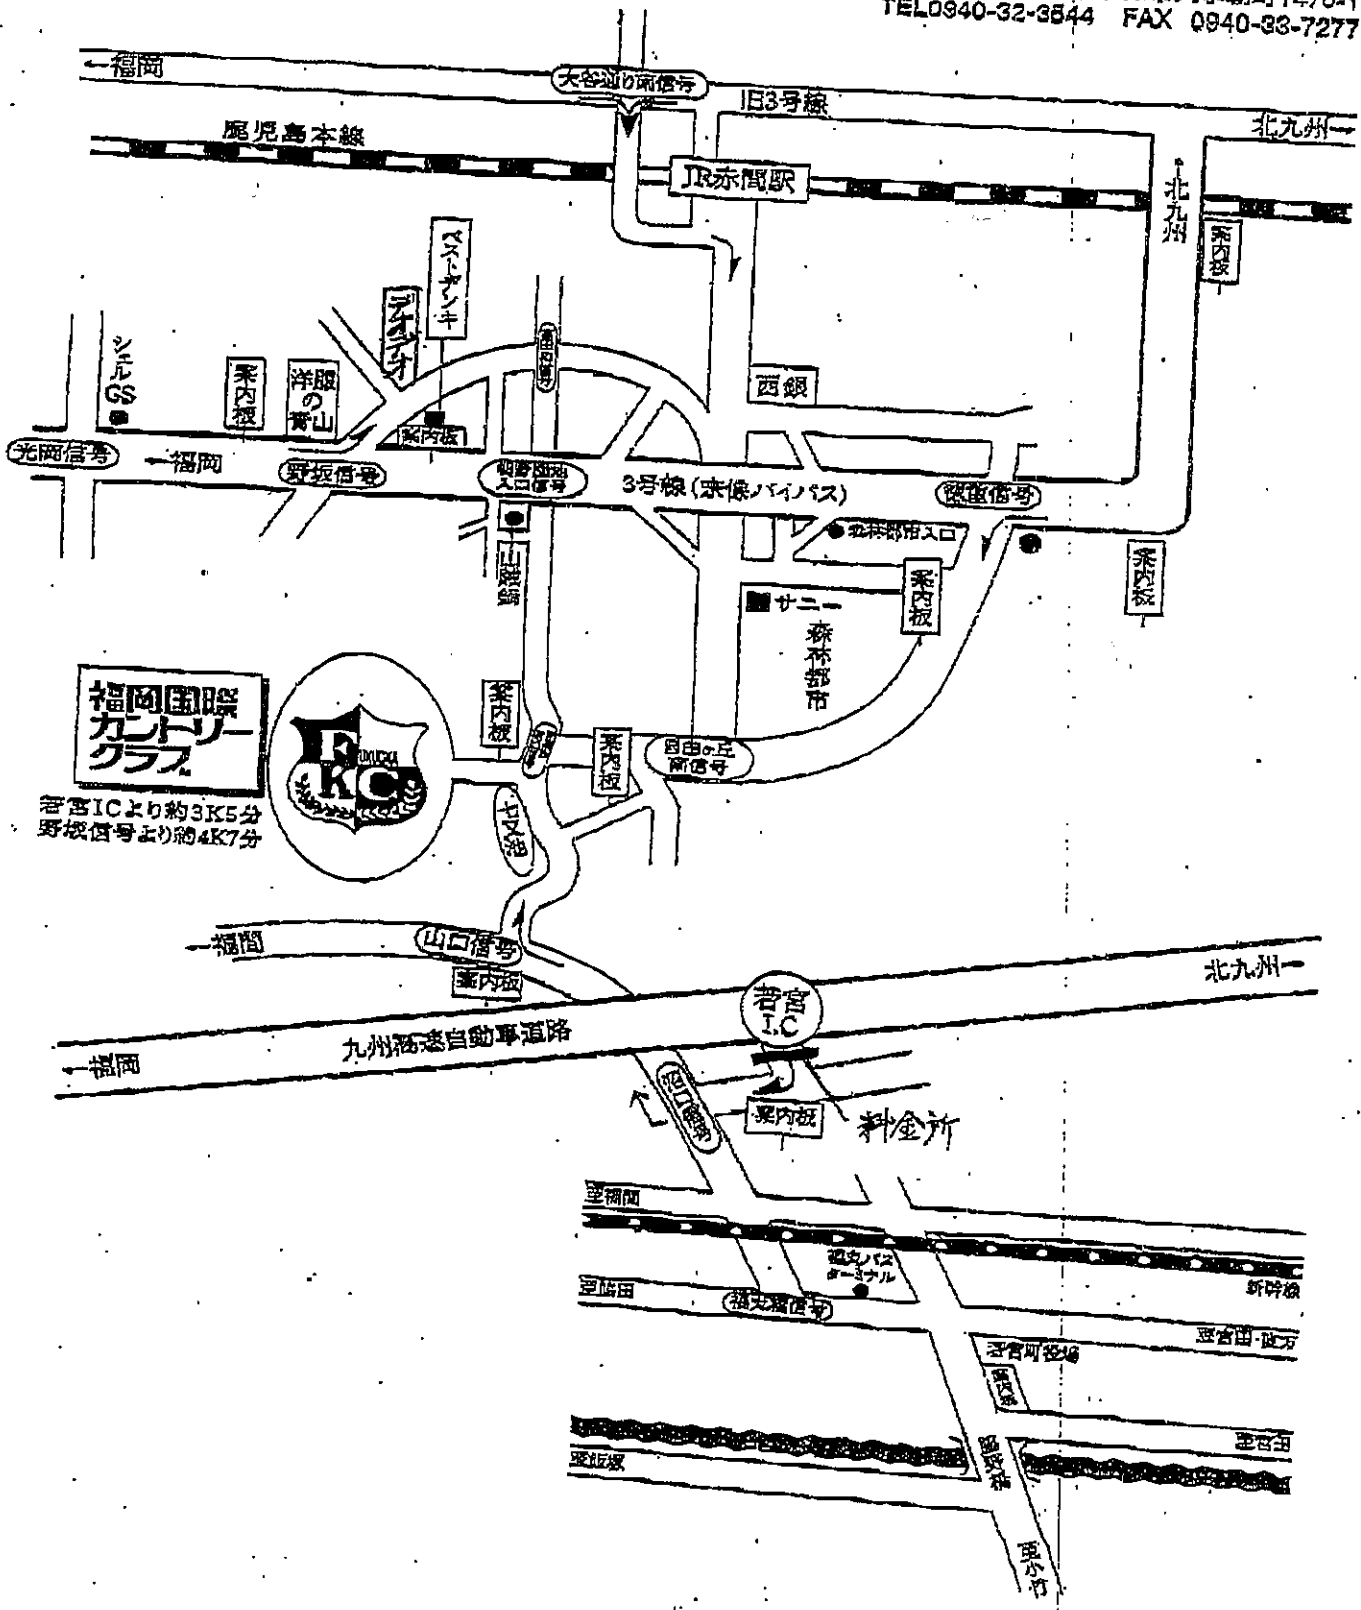

**道路案内図**

**福岡国際カントリークラブ**

T811-4161 福岡県宗像市大字朝町1470-1  
TEL0940-32-3844 FAX 0940-33-7277

**福岡国際カントリークラブ**  
若宮ICより約3K5分  
野坂信号より約4K7分